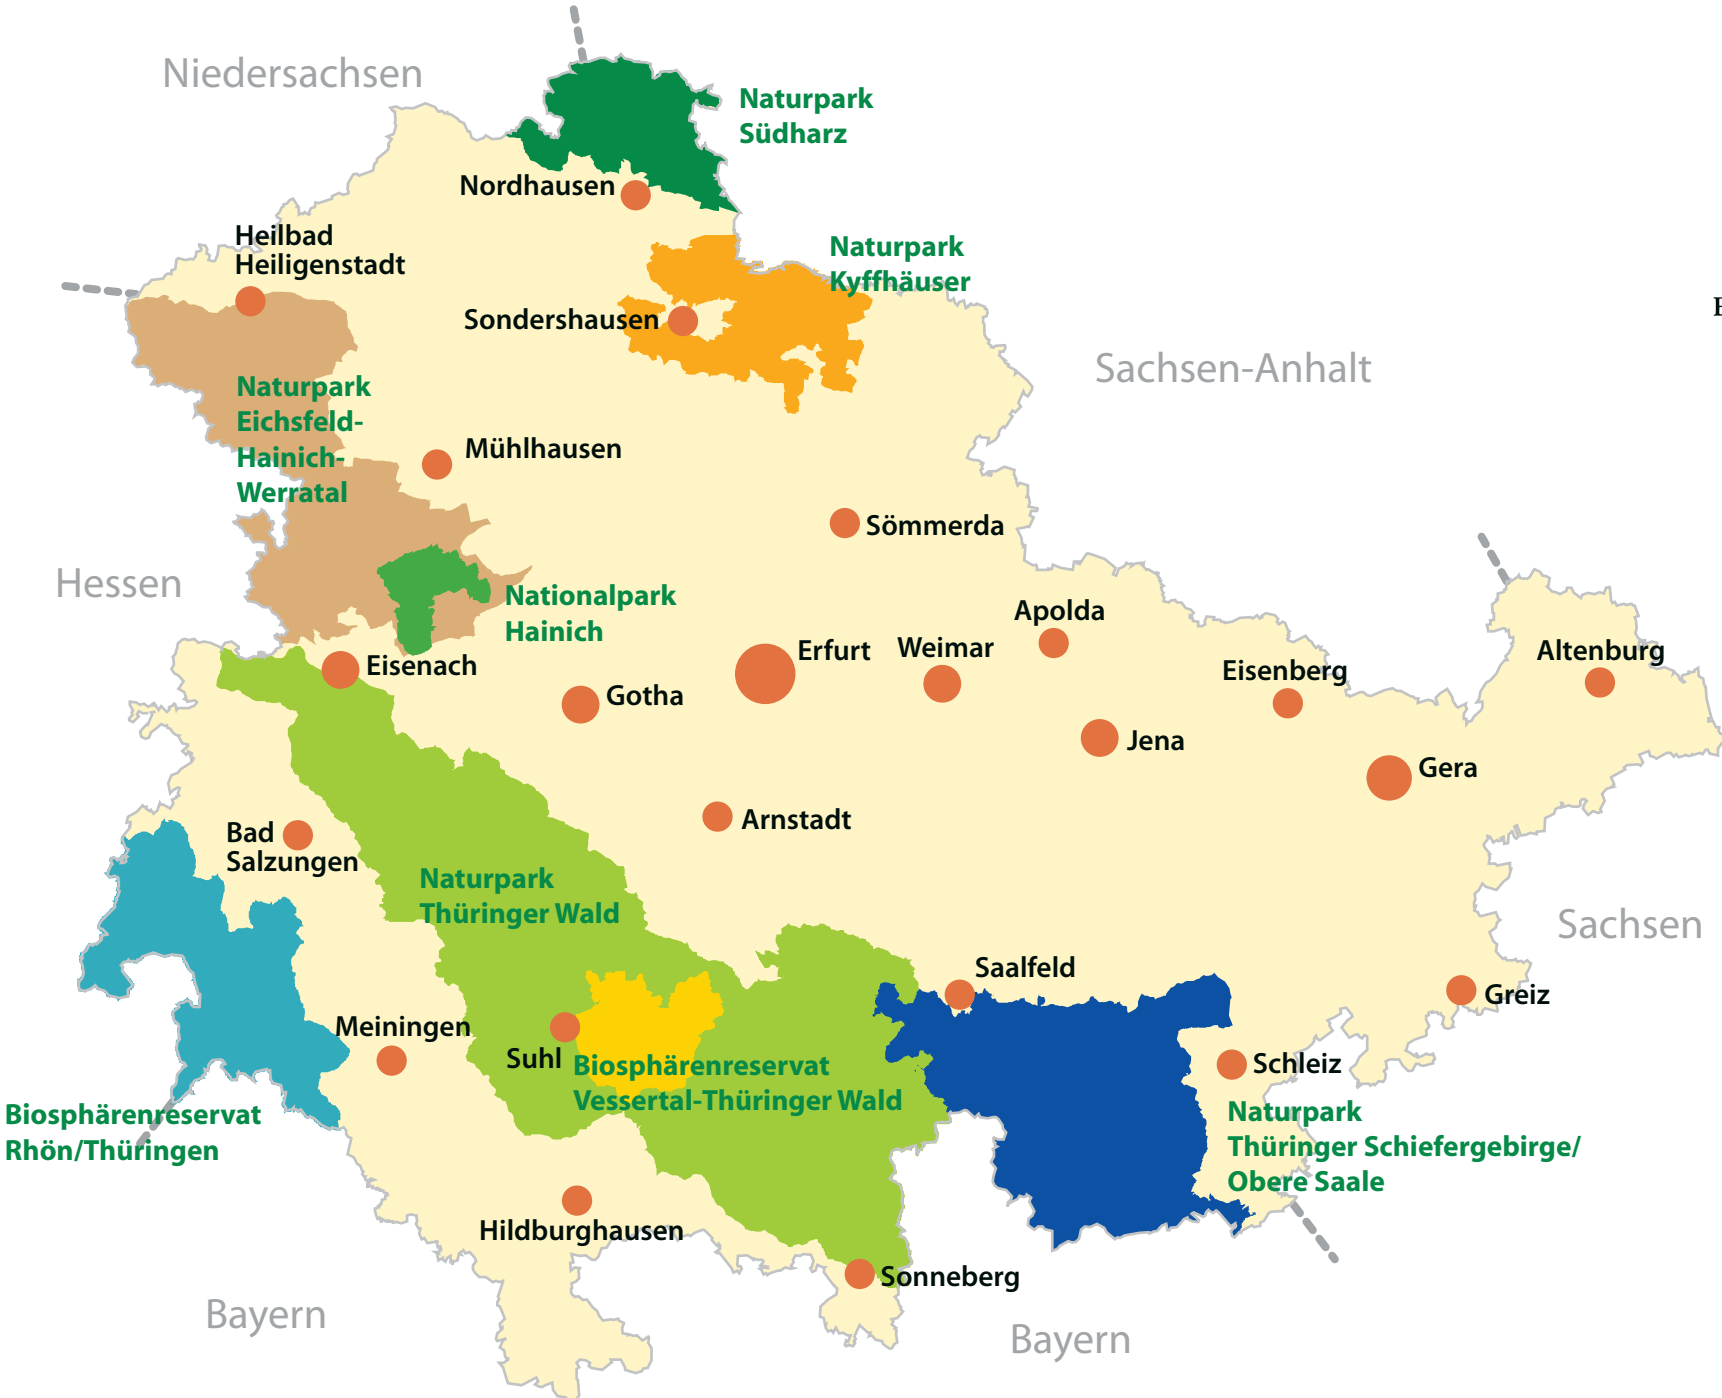

Die Nationalen Naturlandschaften in Thüringen

Naturpark Kyffhäuser		30.500 ha
Naturpark Eichsfeld-Hainich-Werratal		85.800 ha
Nationalpark Hainich		7.513 ha
Biosphärenreservat Rhön		48.910 ha (Thür. Teil)
Naturpark Thüringer Wald		208.200 ha
Biosphärenreservat Vessertal-Thüringer Wald		17.081 ha
Naturpark Thüringer Schiefergebirge Obere Saale		82.800 ha
Naturpark Südharz		26.700 ha